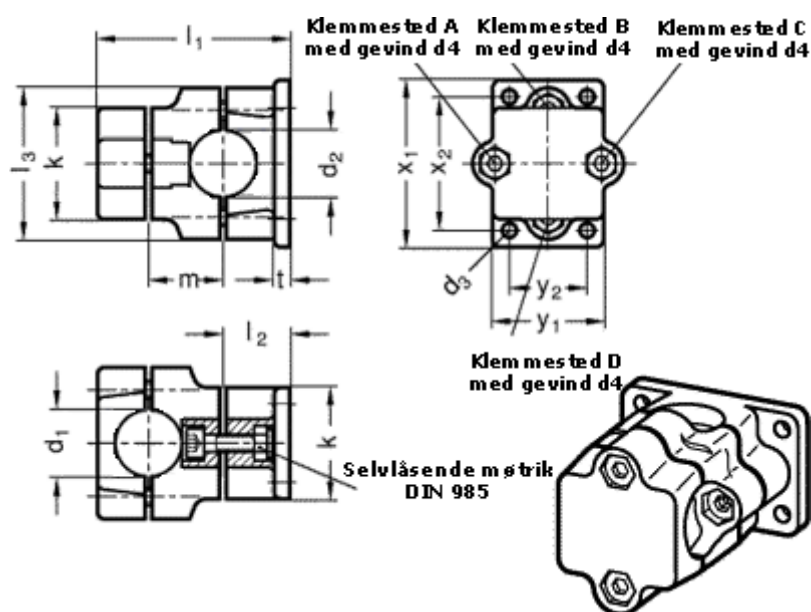

Varenummer: 20141B42B422SW  
 Beskrivelse: E+G Kryds m/flange  
 GN141-B42-B42-2-SW

## Mål

$d_1 = 42$	$m = 55$
$d_2 = 42$	$t = 14$
$d_3 = 11$	Vippehåndtag = GN 911-M10-63 skal bestilles separat
$d_4 = M10$	$x_1 = 115$
$k = 76$	$x_2 = 90$
$l_1 = 136$	$y_1 = 76$
$l_2 = 46$	$y_2 = 50$
$l_3 = 98$	